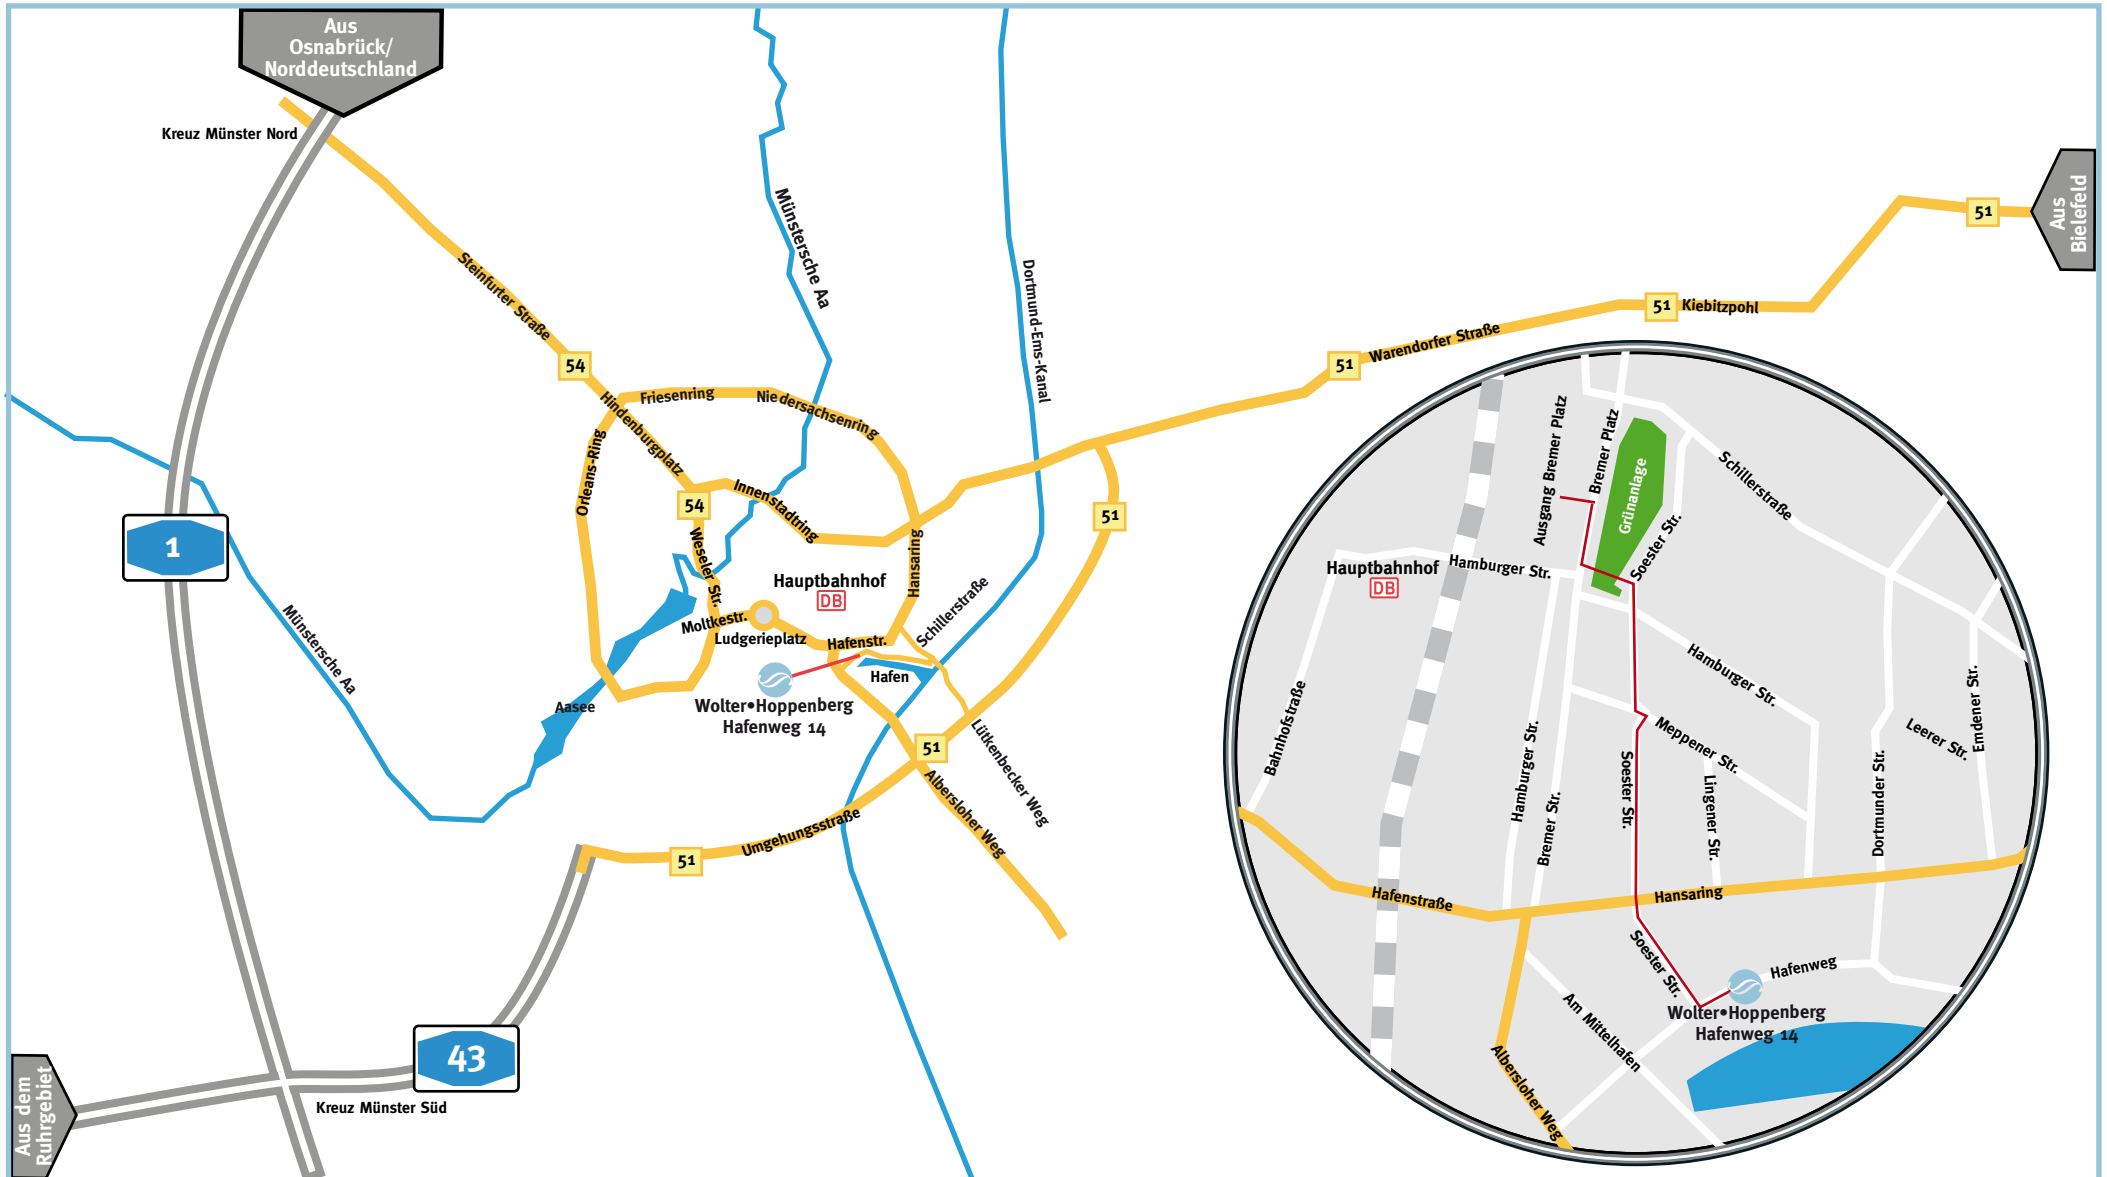

# Anfahrtsskizzen | Übersicht

# Anfahrtsskizzen | Regionalübersicht

### Aus Richtung Bielefeld

Wenn Sie über Land fahren, folgen Sie der B 64, die ab der Ortschaft Telgte zur B 51 wird und später zur Wareндorfer Str. (L 843). Biegen Sie von hier links in die Umgehungsstraße Ost (51) ein. Folgen Sie der Straße und biegen dann rechts in den Albersloher Weg (L 586) ein. Nun biegen Sie an der vierten Querstraße rechts in den Hafenweg. Nach einigen hundert Metern befindet sich unser Büro auf der rechten Straßenseite.

## Mit dem Zug

Der Hafenweg 14 liegt ca. 10 Minuten Fußweg vom Hauptbahnhof. Sie verlassen den Hauptbahnhof Richtung Bremer Platz, überqueren diesen und biegen in die Soester Str. ein. Sie überqueren die Meppener Str. und den Hansaring und biegen am Ende der Soester Str. links in den Hafenweg ab. Unser Büro befindet sich auf der rechten Straßenseite.